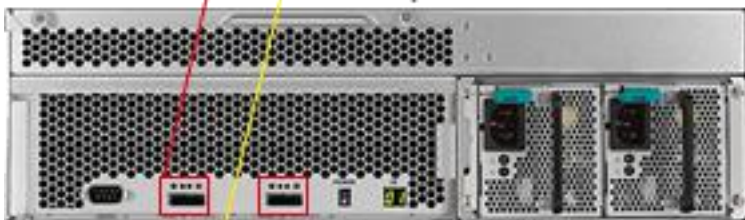

## 10 Gigabit 高速传输

TS-EC880U R2 除原有内建的 4 个 Gigabit 网络端口外，内建 2 个 SFP+ 接口 10GbE 网络端口，提供 10GbE 高速传输速度。此外，TS-EC880U R2 搭配大储存容量，也相当适用于视讯影片编辑，用户可以在计算机上直接快速编辑和储存 TS-EC880U R2 上的高画质视讯影片。

知道更多：[10GbE solution](#)

业，如监控影像储存、巨量数据储存或电视影音录像储存等应用，特别实用。

串接 QNAP 储存扩充设备可获得的最大硬盘总数：

Turbo NAS 机种	RAID 储存扩充设备	RAID 储存扩充设备数量	硬盘总数 (NAS + 扩充设备)
TS-EC880U R2	REXP-1620U-RP	8	136

知道更多：[RAID 储存扩充设备](#)

Turbo NAS

Expansion Enclosure

IN OUT

Expansion Enclosure

IN OUT

Expansion Enclosure

IN OUT

Expansion Enclosure

IN OUT

强大的 QNAP 弹性磁盘区

QNAP 弹性磁盘区提供安全又有效率的方式来储存 TS-EC880U R2 的资料。其强大的功能，包含能整合 RAID 群组的储存池 (Storage Pool)、精简配置磁盘区 (Thin-provisioned volume)、空间回收 (Space Reclaim)、区块层级 (Block-level) 的 iSCSI LUN，及在线容量扩充。QTS 储存空间总管 (Storage Manager) 整齐罗列各式管理储存空间的功能及选项，让储存空间扩充及 RAID 储存扩充设管理备变得更加容易。