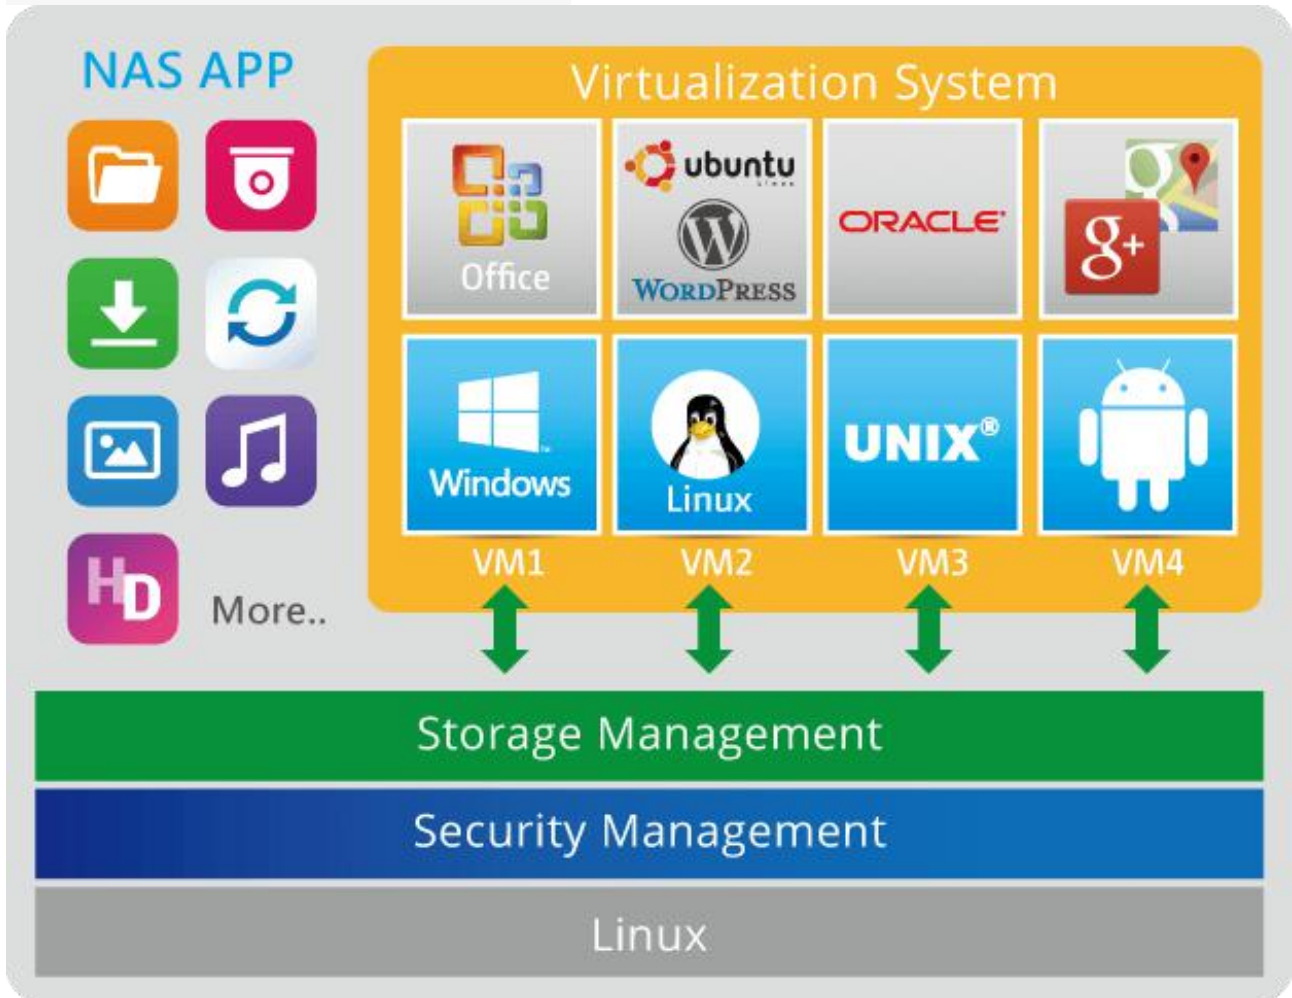

知道更多：[Virtualization Station](#)

影音剪辑工作的高效储存方案

数字影音文件容量庞大，在制作及剪辑工作上往往需要传输效能强大而稳定的高性能储存设备。TS-EC880U R2 支援 10GbE 高速网络传输功能，可同时满足影音剪辑工作所需的大储存空间及高效传输的要求。您可以在计算机上直接快速编辑和储存 TS-EC880U R2 上的数字影音文件，既方便又快速。