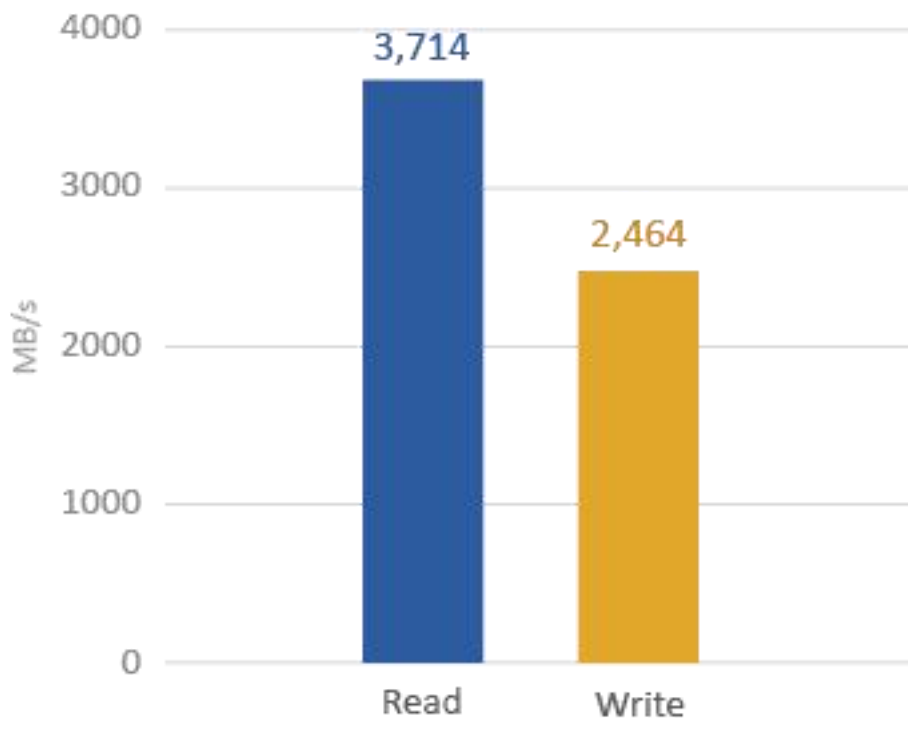

Throughput

10 Gigabit LAN port X4