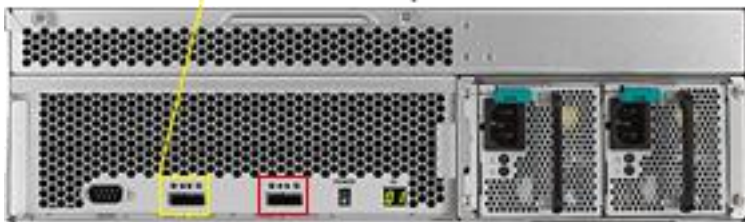

业，如监控影像储存、巨量数据储存或电视影音录像储存等应用，特别实用。

串接 QNAP 储存扩充设备可获得的最大硬盘总数：

Turbo NAS 机种	RAID 储存扩充设备	RAID 储存扩充设备数量	硬盘总数 (NAS + 扩充设备)
TS-EC880U R2	REXP-1620U-RP	8	136

知道更多：[RAID 储存扩充设备](#)

Turbo NAS

Expansion Enclosure

IN OUT

Expansion Enclosure

IN OUT

Expansion Enclosure

IN OUT

Expansion Enclosure

IN OUT

强大的 QNAP 弹性磁盘区

QNAP 弹性磁盘区提供安全又有效率的方式来储存 TS-EC880U R2 的资料。其强大的功能，包含能整合 RAID 群组的储存池 (Storage Pool)、精简配置磁盘区 (Thin-provisioned volume)、空间回收 (Space Reclaim)、区块层级 (Block-level) 的 iSCSI LUN，及在线容量扩充。QTS 储存空间总管 (Storage Manager) 整齐罗列各式管理储存空间的功能及选项，让储存空间扩充及 RAID 储存扩充设管理备变得更加容易。